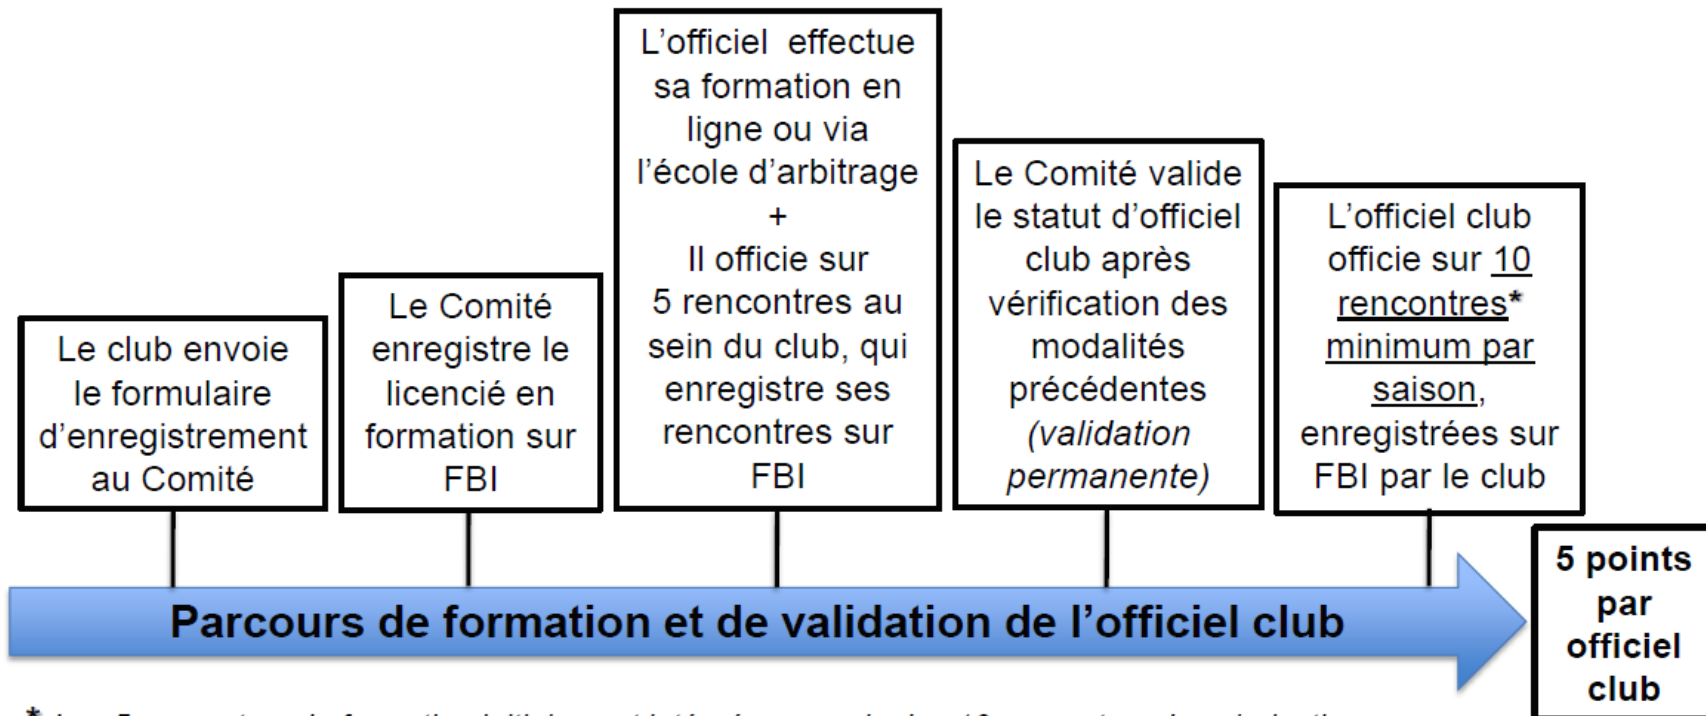

ARBITRE OU OTM CLUB : LES GRANDES ETAPES

L'OFFICIEL **CLUB** (ARBITRE OU OTM)

✓ QUI ?

- × Le jeune qui se forme au sein de l'école d'arbitrage
- × Le bénévole qui arbitre régulièrement les rencontres à domicile (*qui peut être arbitre officiel diplômé*)
- × Le bénévole qui tient régulièrement la table de marque (*qui peut être OTM officiel diplômé*)

* Les 5 rencontres de formation initiale sont intégrées au sein des 10 rencontres de valorisation

LES FORMULAIRES D'ENREGISTREMENT ET DE VALIDATION DES OFFICIELS CLUB

Sont téléchargeable sur le site du Comité Départemental